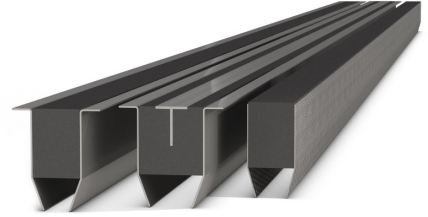

## JOINTSAVER-korjaussaumalista

JOINTSAVER asetetaan saumaväliin kokoonpuristuneena, ja se painautuu saumavälin sivuja vasten. Tällä tavoin välyksen levetessä kokoonpuristunut JOINTSAVER laajenee ja pysyy kosketuksissa sauman sivuihin, joten se täyttää saumavälin pysyvästi. JOINTSAVER on saatavana useantyyppisenä ja -kokoisena, ja sitä voidaan käyttää 10–40 mm leveisiin saumaväleihin, on sitten kyseessä betonilaatat, raudoitettut saumat, saumat sisä- tai ulkotiloissa tai arkkitehtoniset koristesaumot.

Umpisoluista vaahtomuovia olevalla erityisellä keskikaistaleella on hyvät regeneratiiviset ominaisuudet, se kestää erittäin hyvin ultraviolettivaloa sekä useimpia lattiolla esiintyviä kemikaaleja, kuten öljyä, bensiiniä ja happoja, eikä se syty helposti.

JOINTSAVERin sopivia käyttökohteita ovat sisä- ja ulkotilojen liikuntasaumot, kylmävarastojen saumat, seismiset saumat, sauman reunojen korjaukset sekä koristeelliset käyttökohteet. Sauman päällä voi välittömästi kulkea jalan, kuormalavatrunkilla tai haarukkatrukilla.

JOINTSAVER-valikoimaan kuuluu kolme eri saumaväleihin ja käyttökohteisiin soveltuvaa tuotetyyppiä: JOINTSAVER Standard, JOINTSAVER Extra Wide ja JOINTSAVER Gripper.