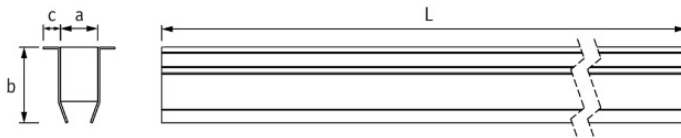

Mitat:

JOINTSAVER Standard

Version	Width a	Height b	Lip c	Length L
JOINT SAVER Standard 1	17 mm	35 mm	6 mm	2000 mm
JOINT SAVER Standard 2	24 mm	35 mm	6 mm	2000 mm